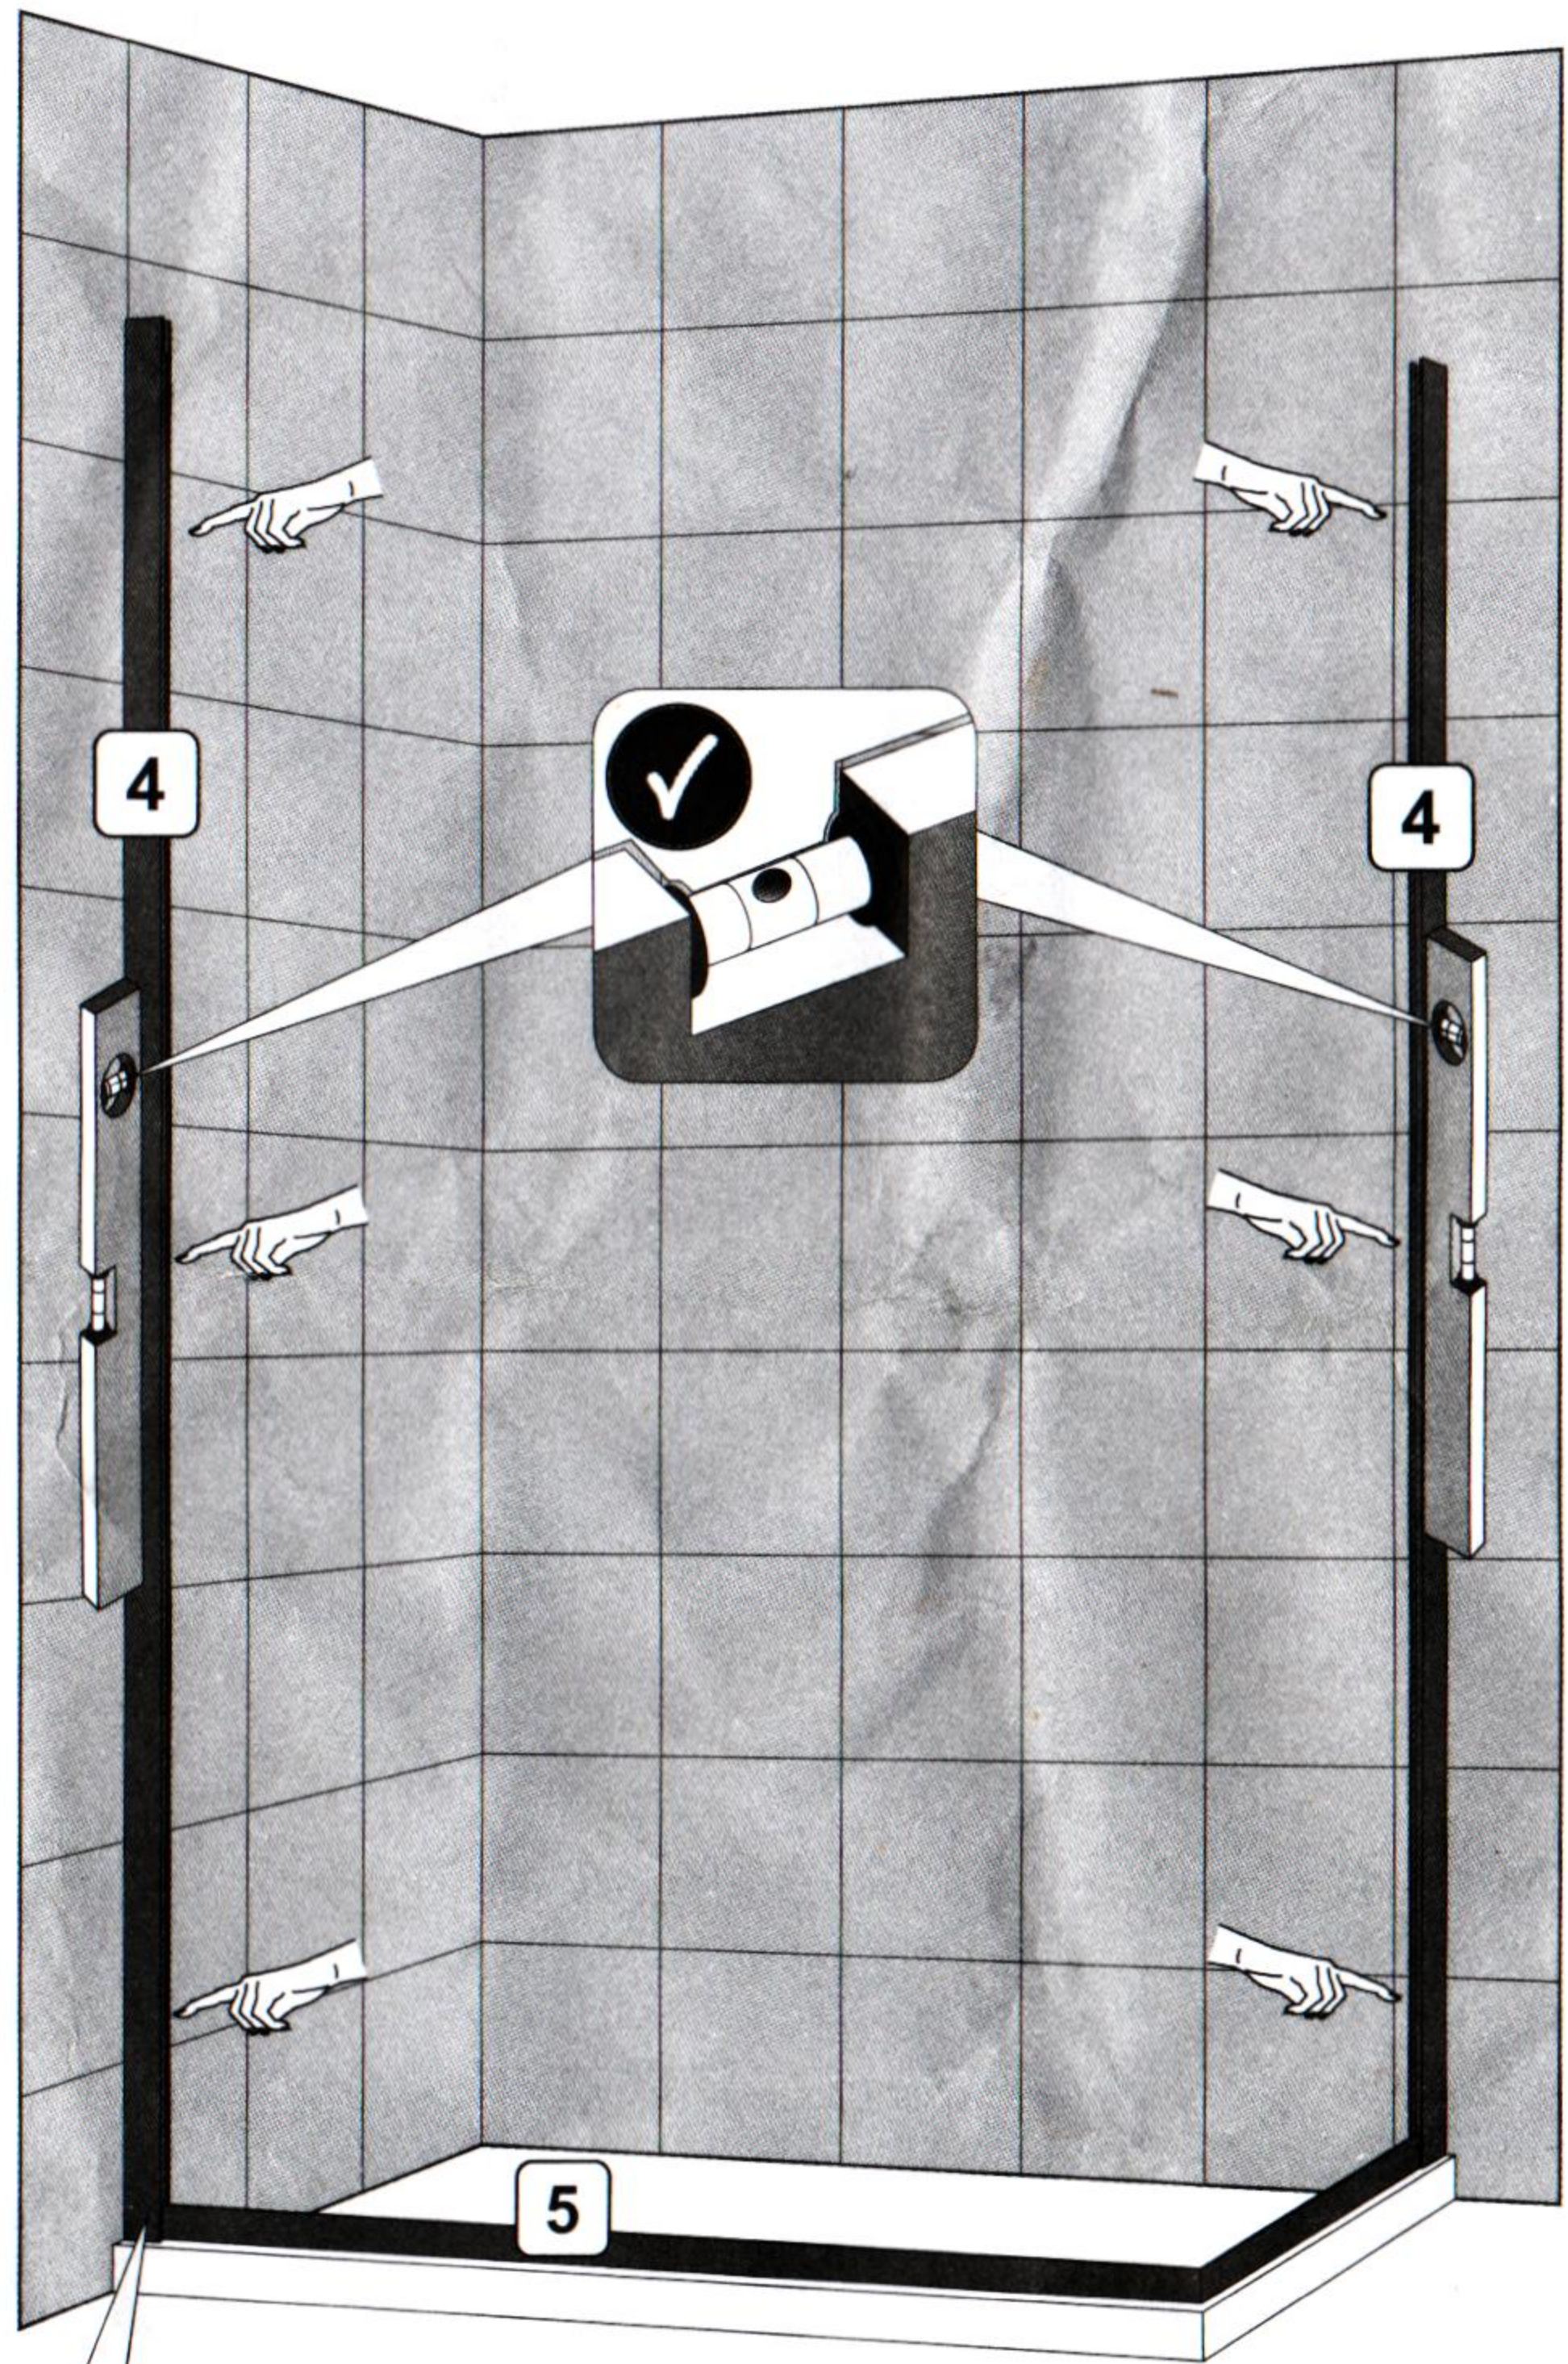

MANUAL DE INSTRUÇÕES

Modelo:L5212/L5213
Dimensões:120x80x200cm
SKU:20026835/20026836

<p>A</p> <p>x1</p>	<p>B</p> <p>x2</p>	<p>C</p> <p>St4x30</p> <p>x6</p>	<p>D</p> <p>Φ6x30</p> <p>x6</p>
---------------------------	---------------------------	---	--

<p>E1</p> <p>M8x10</p> <p>x4</p>	<p>E2</p> <p>M8x15</p> <p>x4</p>	<p>F</p> <p>x4</p>	<p>G</p> <p>x4</p>
---	---	---------------------------	---------------------------

<p>H</p> <p>x4</p>	<p>I</p> <p>x2</p>	<p>J</p> <p>x2</p>	<p>K</p> <p>x1</p>
---------------------------	---------------------------	---------------------------	---------------------------

Nota:

- Não utilize, equipamentos elétricos no interior.
- As crianças, não podem utilizar este equipamento, sem a supervisão de um adulto.

Limpeza / Cuidados

- Verifique anualmente o estado de conservação, em especial, do silicone.
- Limpe as superfícies somente com um pano húmido.
- No caso de manchas difíceis, use produtos de limpeza não abrasivos, sem solventes e sem álcool.
- O duche deve ser lavado após cada utilização com água quente e com o chuveiro. Deixe as portas abertas até secar completamente.