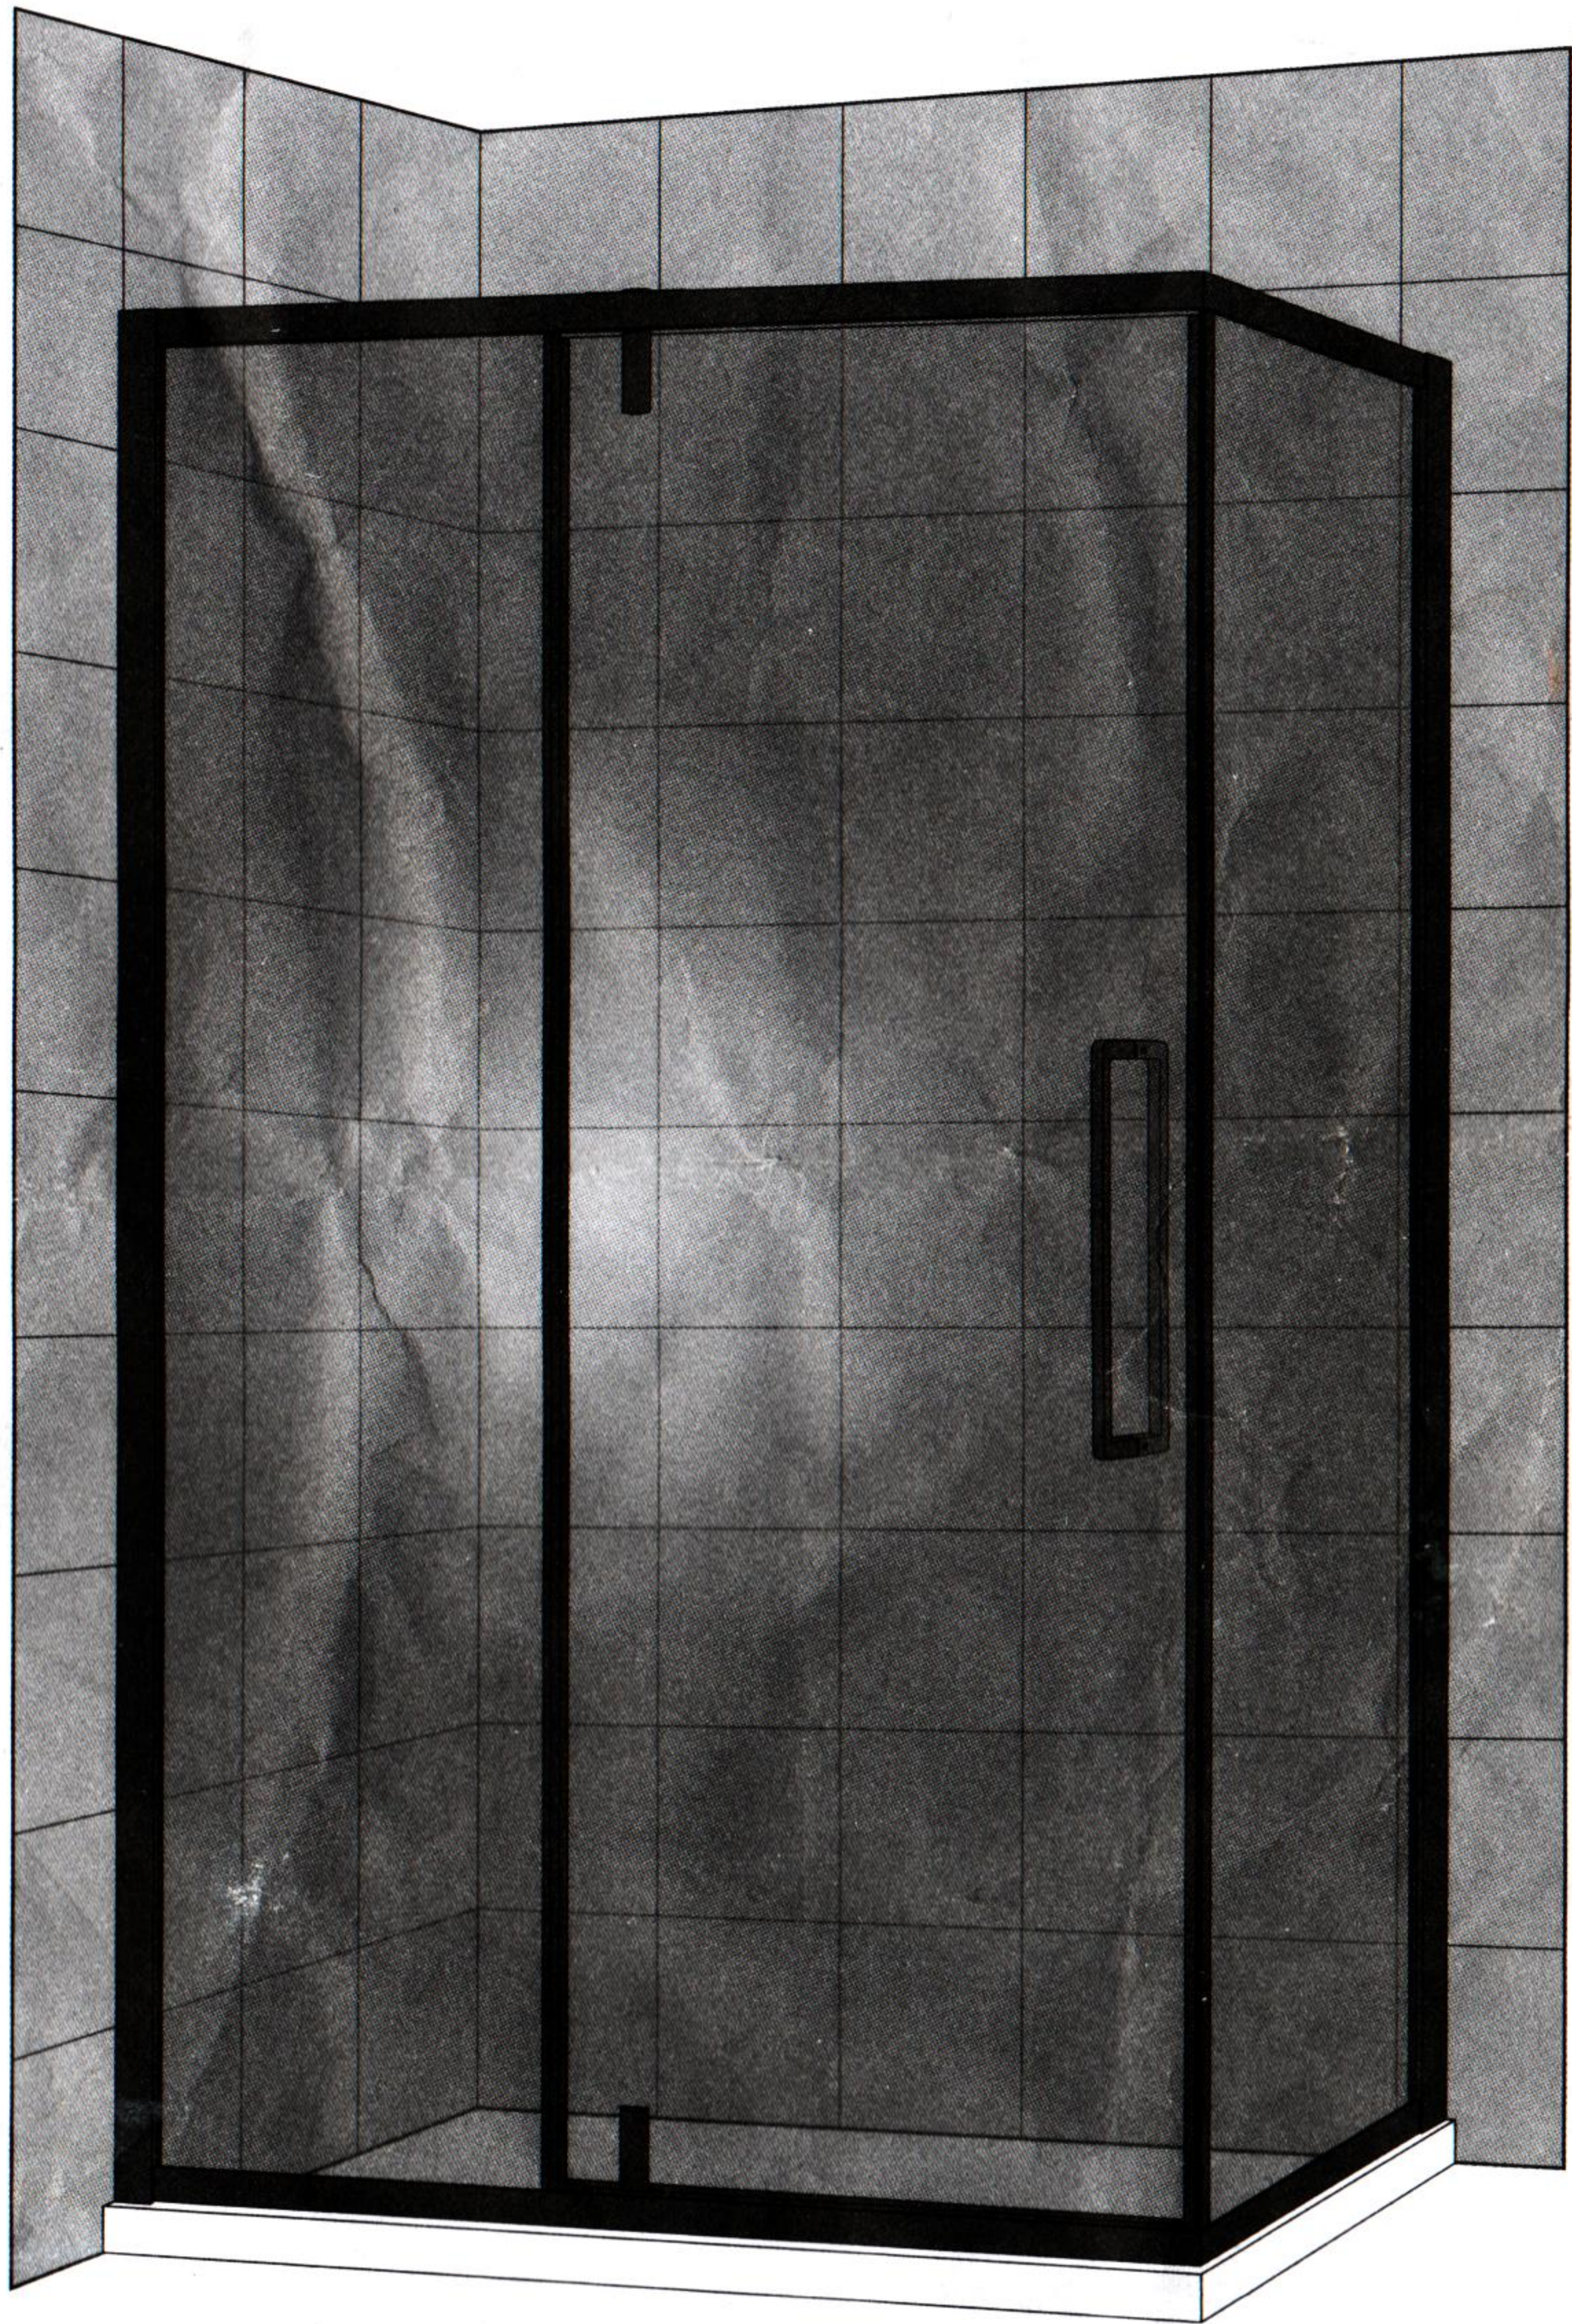

MANUAL DE INSTRUÇÕES

Modelo:L5212/L5213
Dimensões:120x80x200cm
SKU:20026835/20026836

<p>A</p> <p>x1</p>	<p>B</p> <p>x2</p>	<p>C</p> <p>St4x30</p> <p>x6</p>	<p>D</p> <p>Φ6x30</p> <p>x6</p>
---------------------------	---------------------------	---	--