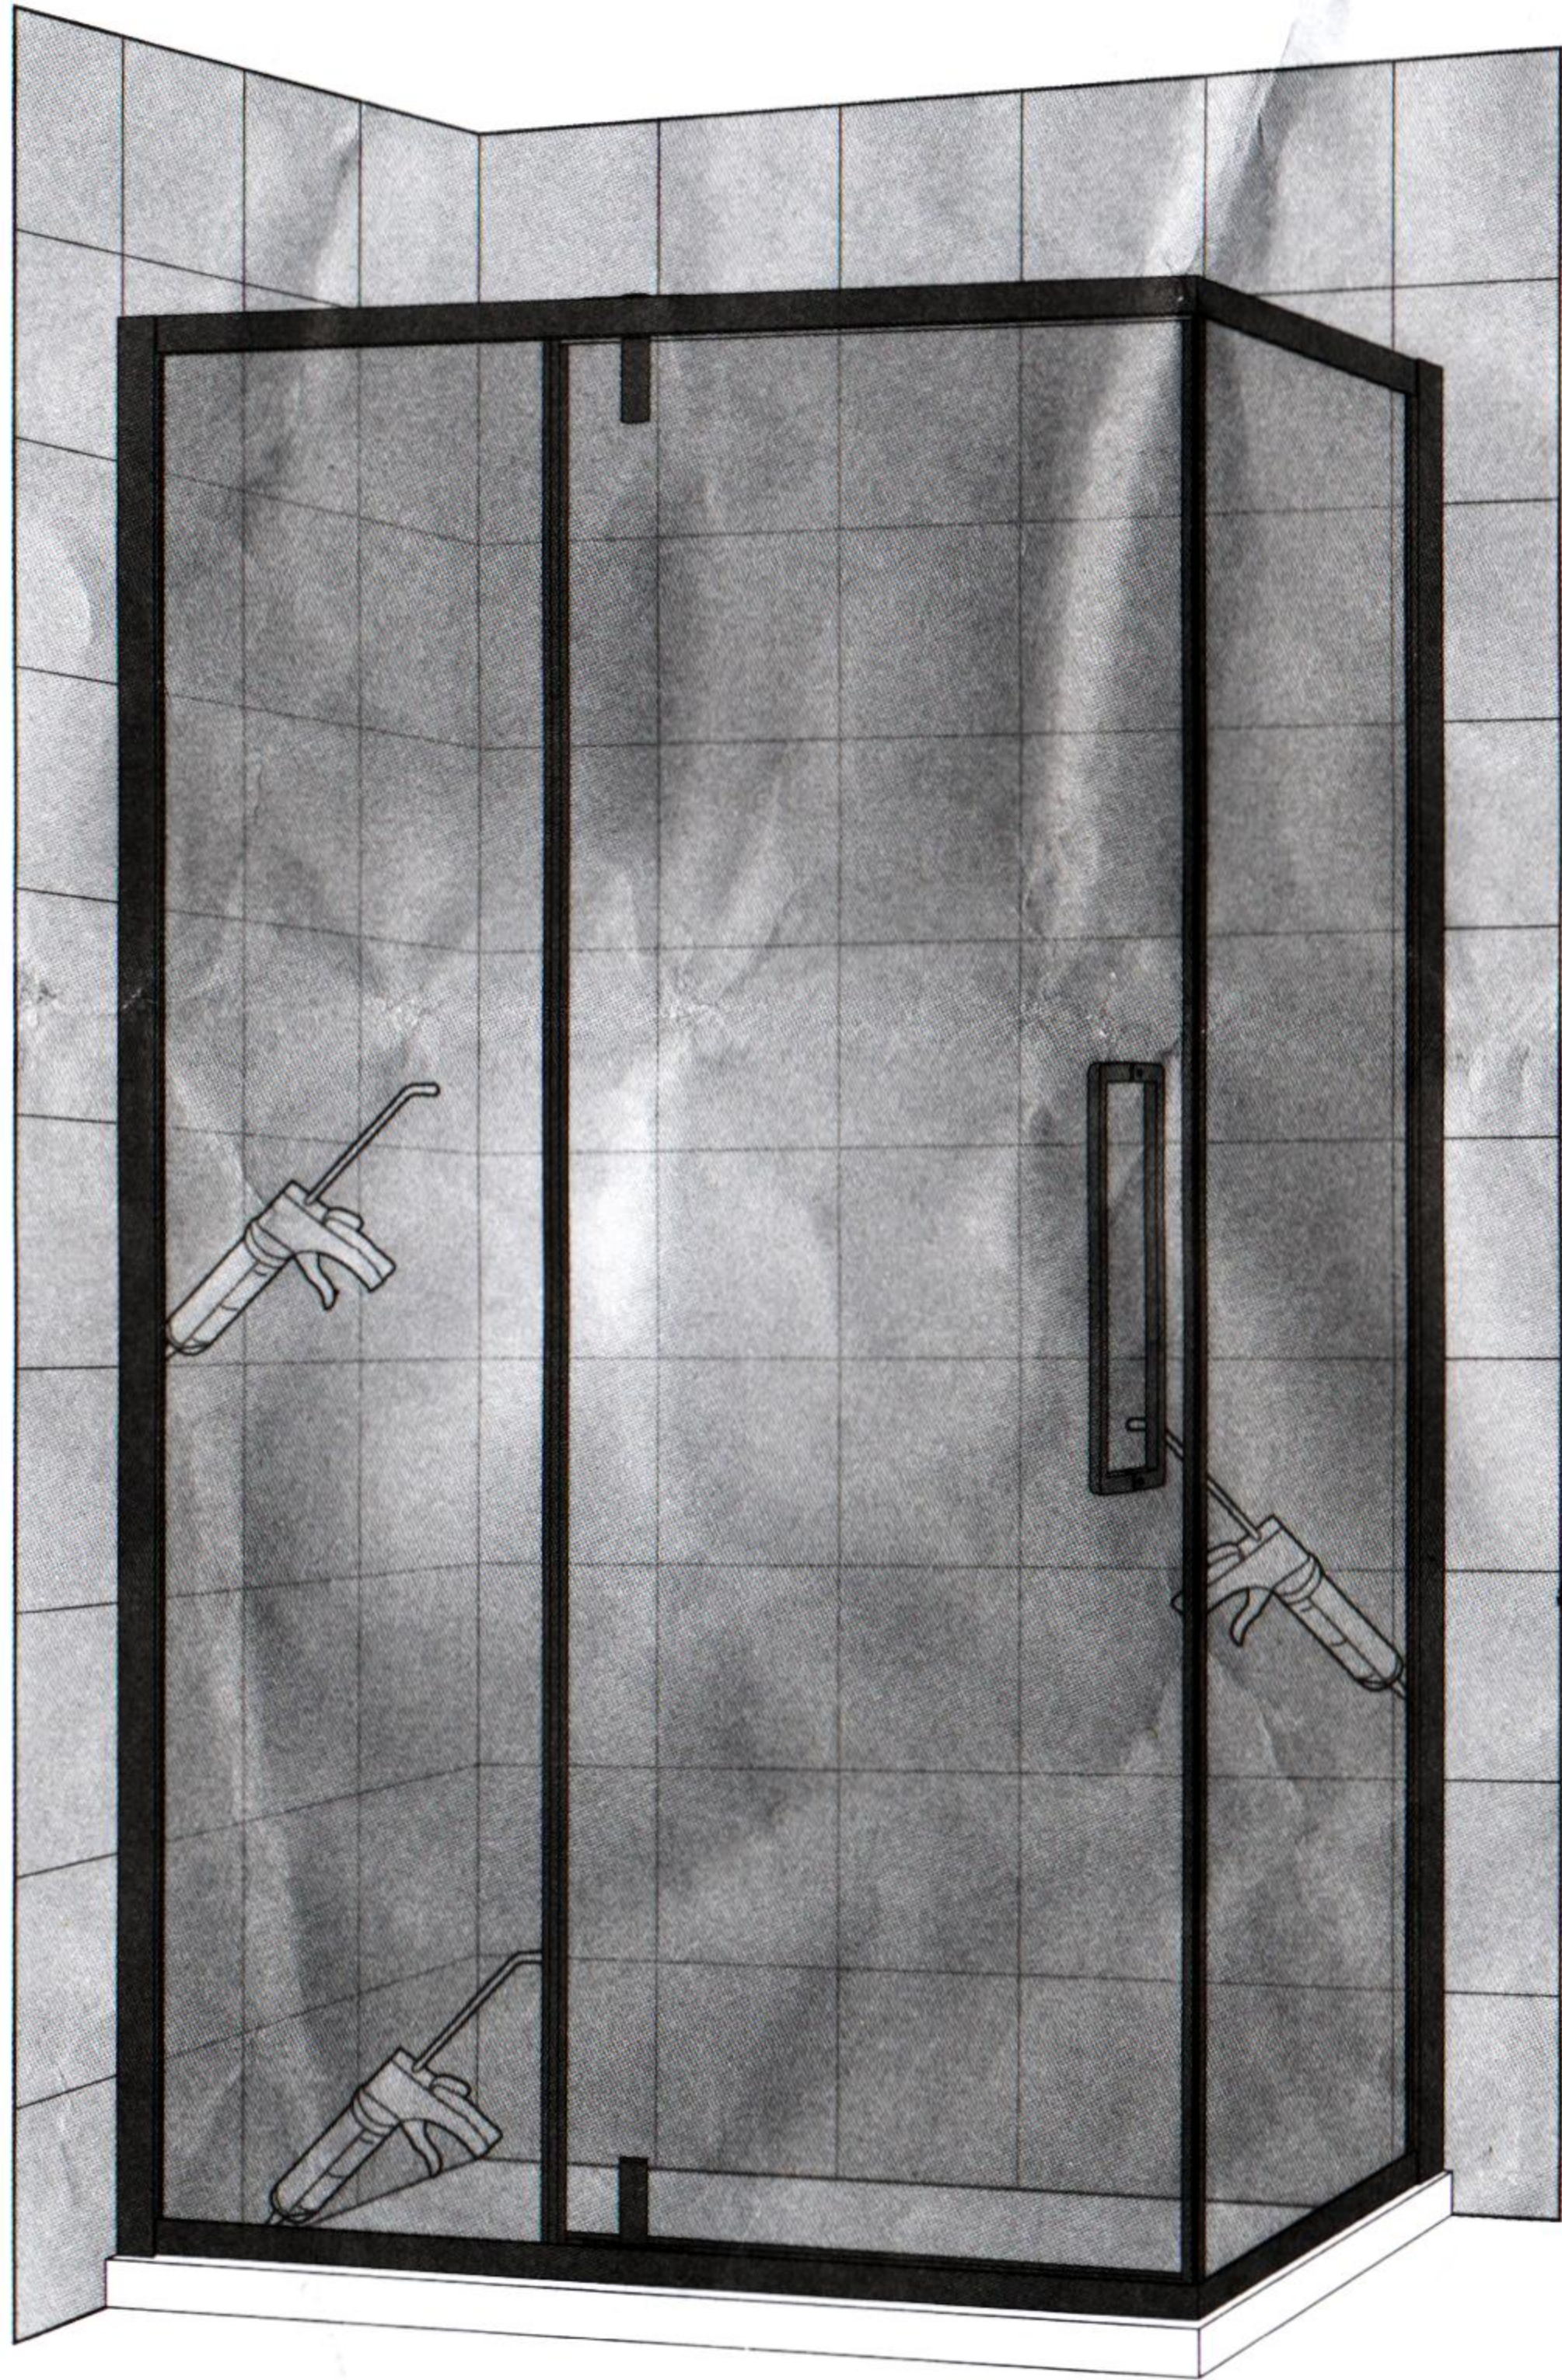

MANUAL DE INSTRUÇÕES

Modelo:L5212/L5213
Dimensões:120x80x200cm
SKU:20026835/20026836

<p>A</p> <p>x1</p>	<p>B</p> <p>x2</p>	<p>C</p> <p>St4x30</p> <p>x6</p>	<p>D</p> <p>Φ6x30</p> <p>x6</p>
---------------------------	---------------------------	---	--

<p>E1</p> <p>M8x10</p> <p>x4</p>	<p>E2</p> <p>M8x15</p> <p>x4</p>	<p>F</p> <p>x4</p>	<p>G</p> <p>x4</p>
---	---	---------------------------	---------------------------

<p>H</p> <p>x4</p>	<p>I</p> <p>x2</p>	<p>J</p> <p>x2</p>	<p>K</p> <p>x1</p>
---------------------------	---------------------------	---------------------------	---------------------------

Nota:

- Não utilize, equipamentos elétricos no interior.
- As crianças, não podem utilizar este equipamento, sem a supervisão de um adulto.

Limpeza / Cuidados

- Verifique anualmente o estado de conservação, em especial, do silicone.
- Limpe as superfícies somente com um pano húmido.
- No caso de manchas difíceis, use produtos de limpeza não abrasivos, sem solventes e sem álcool.
- O duche deve ser lavado após cada utilização com água quente e com o chuveiro. Deixe as portas abertas até secar completamente.