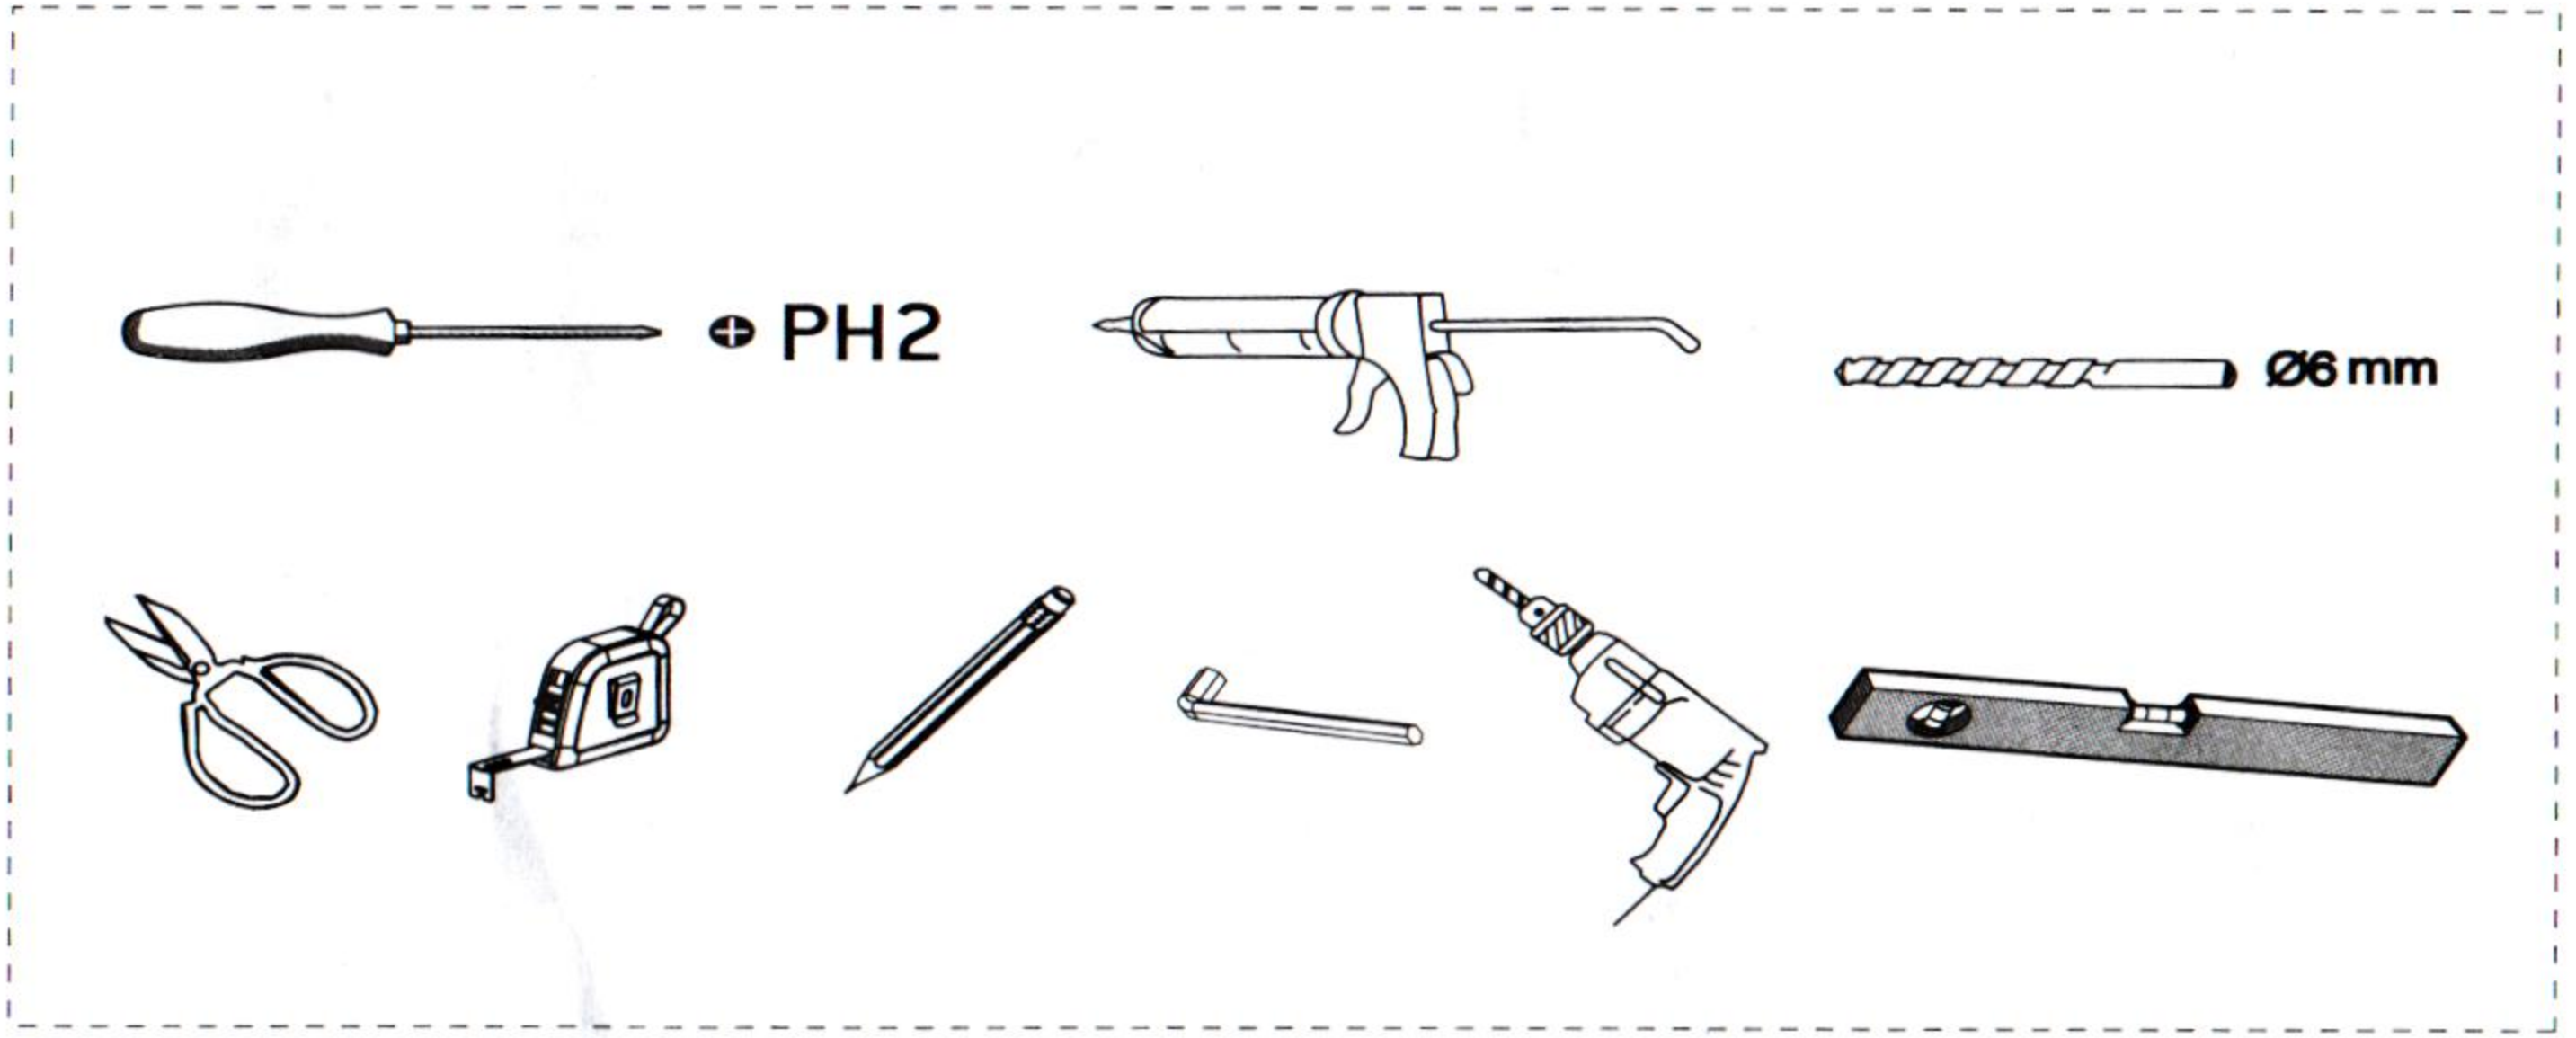

MANUAL DE INSTRUÇÕES

Modelo:L5212/L5213
Dimensões:120x80x200cm
SKU:20026835/20026836

<p>A</p> <p>x1</p>	<p>B</p> <p>x2</p>	<p>C</p> <p>St4x30</p> <p>x6</p>	<p>D</p> <p>Φ6x30</p> <p>x6</p>
---------------------------	---------------------------	---	--