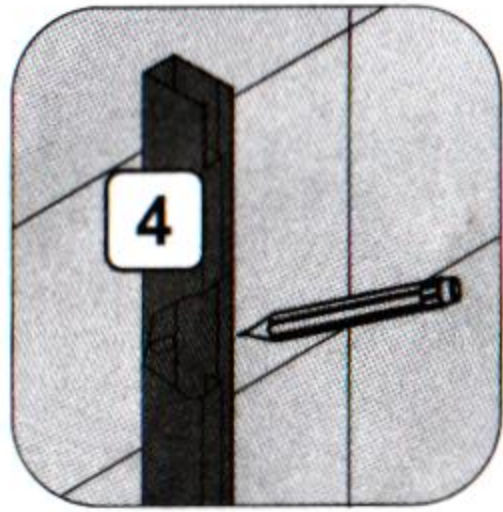

MANUAL DE INSTRUÇÕES

Modelo:L5212/L5213
Dimensões:120x80x200cm
SKU:20026835/20026836

<p>A</p> <p>x1</p>	<p>B</p> <p>x2</p>	<p>C</p> <p>St4x30</p> <p>x6</p>	<p>D</p> <p>Φ6x30</p> <p>x6</p>
---------------------------	---------------------------	---	--

<p>E1</p> <p>M8x10</p> <p>x4</p>	<p>E2</p> <p>M8x15</p> <p>x4</p>	<p>F</p> <p>x4</p>	<p>G</p> <p>x4</p>
---	---	---------------------------	---------------------------

<p>H</p> <p>x4</p>	<p>I</p> <p>x2</p>	<p>J</p> <p>x2</p>	<p>K</p> <p>x1</p>
---------------------------	---------------------------	---------------------------	---------------------------